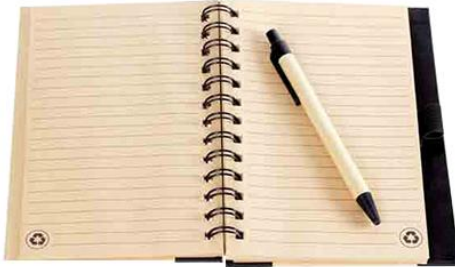

ISIS

LIB2043