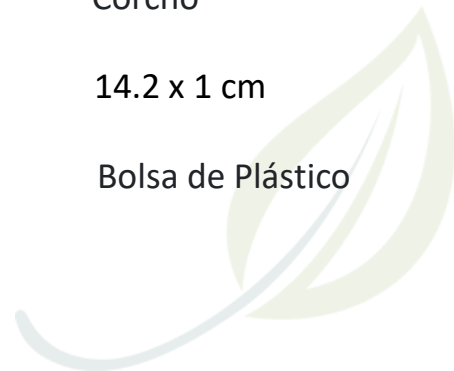

Producto:

Material: Fibra de Trigo / Bambú / Plástico PP

Medidas: 18.5 x 10.4 x 9.5 cm

Empaque individual: Bolsa de Plástico

BAOBAB

A2601

Descripción:

Bolígrafo de corcho con mecanismo de click. Cuenta con botón, clip y punta en color.

Producto:

Material:	Corcho
Medidas:	14.2 x 1 cm
Empaque individual:	Bolsa de Plástico

BUNGALO

A2602

Descripción:

Bolígrafo de bambú, con botón, punta y clip metálico.
Mecanismo de click.

Producto:

Material:	Bambú / Metal
Medidas:	14 x 1.1 cm
Empaque individual:	Bolsa de Plástico