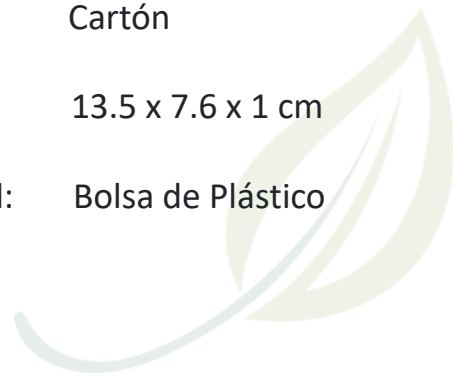

Producto:

Material:	Cartón
Medidas:	9 x 14 cm
Empaque individual:	Bolsa de Plástico

ISIS

LIB2043

Descripción:

Libreta ecológica de cartón reciclado con 70 hojas rayadas (140 páginas) y espiral metálica. Incluye bolígrafo de papel.

Producto:

Material:	Cartón
Medidas:	12 x 18 x 1.1 cm
Empaque individual:	Bolsa de Plástico

MOOD

LIB3905

Descripción:

Libreta ecológica de 70 hojas rayadas (140 páginas) de papel reciclado, cintillo en tela de color. Incluye bolígrafo de papel.

Producto:

Material:	Cartón
Medidas:	15 x 12.5 x 1 cm
Empaque individual:	Bolsa de Plástico

GREEN LIFE

LIBOF01

Descripción:

Libreta de papel reciclado con 50 hojas rayadas (100 páginas), espiral metálico color negro y cinta elástica. Incluye bolígrafo de papel con clip de madera.

Producto:

Material:	Cartón
Medidas:	13.5 x 7.6 x 1 cm
Empaque individual:	Bolsa de Plástico

GREEN TOP

PEC2728

Descripción:

Portafolios de cartón con broches de presión, block de 20 hojas rayadas, notas adhesivas y pluma ecológica.