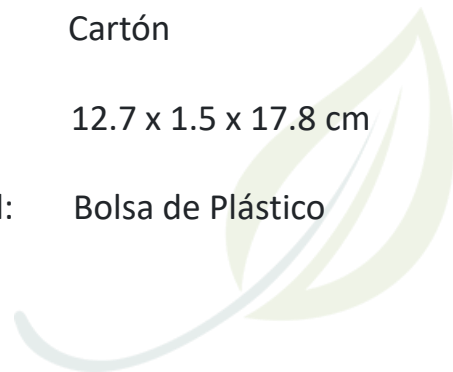

Producto:

Material:	Corcho
Medidas:	13.3 x 14.7 x 1.8 cm
Empaque individual:	Bolsa de Plástico

SPAIN

A2670

Descripción:

Libreta personal con espiral y 70 hojas rayadas (140 páginas). Cuenta con imán en la parte trasera para sostener bolígrafo metálico. (No Incluye bolígrafo)

Producto:

Material:	Cartón
Medidas:	13.5 x 17 x 1 cm
Empaque individual:	Bolsa de Plástico

PLANET

A2683

Descripción:

Libreta ecológica flexible A5 de 30 hojas rayadas (60 páginas)

Producto:

Material:	Papel
Medidas:	21 x 14.2 x 0.4 cm
Empaque individual:	Granel

FOREST

A2684

Descripción:

Libreta ecológica flexible A6 de 30 hojas rayadas (60 páginas)

Producto:

Material:	Papel
Medidas:	9 x 14 x 0.3 cm
Empaque individual:	Granel

LOVELY

A2776

Descripción:

Libreta ecológica de cartón con espiral metálico, hojas rayadas y cinta elástica porta bolígrafo. La portada cuenta con suaje en forma de corazón. Incluye bolígrafo de papel.

Producto:

Material:	Cartón
Medidas:	12.7 x 1.5 x 17.8 cm
Empaque individual:	Bolsa de Plástico