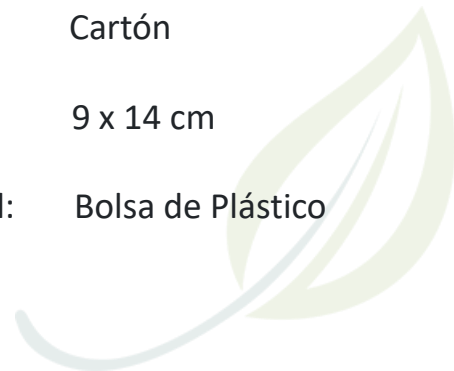

Producto:

Material:	Corcho
Medidas:	13.3 x 14.7 x 1.8 cm
Empaque individual:	Bolsa de Plástico

SPAIN

A2670

Descripción:

Libreta personal con espiral y 70 hojas rayadas (140 páginas). Cuenta con imán en la parte trasera para sostener bolígrafo metálico. (No Incluye bolígrafo)

Descripción:

Libreta ecológica de cartón con espiral metálico, hojas rayadas y cinta elástica porta bolígrafo. La portada cuenta con suaje en forma de corazón. Incluye bolígrafo de papel.

Producto:

Material:	Cartón
Medidas:	12.7 x 1.5 x 17.8 cm
Empaque individual:	Bolsa de Plástico

SCRIPT

A2835

Descripción:

Libreta ecológica de cartón con diseño de balón de fútbol, 70 hojas rayadas (140 páginas), espiral metálico color negro y cinta elástica. Incluye bolígrafo de papel con clip de plástico.

Producto:

Material:	Cartón
Medidas:	9 x 14 cm
Empaque individual:	Bolsa de Plástico

ISIS

LIB2043

Descripción:

Libreta ecológica de cartón reciclado con 70 hojas rayadas (140 páginas) y espiral metálica. Incluye bolígrafo de papel.