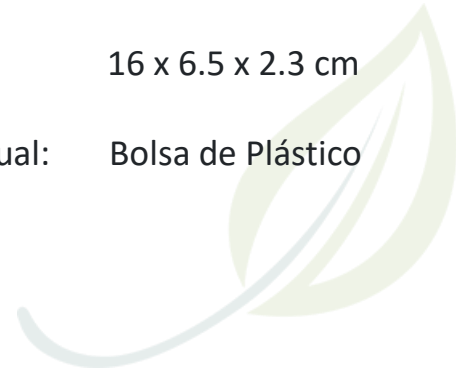

Producto:

Material:	Cartón
Medidas:	8 x 7.5 x 2 cm
Empaque individual:	Bolsa de Plástico

FRIDA

PST4340

Descripción:

Estuche ecológico de notas adhesivas. Incluye bolígrafo de papel reciclado y regla plástica.

Producto:

Material:	Cartón
Medidas:	16 x 6.5 x 2.3 cm
Empaque individual:	Bolsa de Plástico

MILES

A2577

Descripción:

Tabla de madera MDF para documentos, con clip metálico para sujetar hojas.

Producto:

Material:	MDF
Medidas:	31.5 x 22.5 x 2 cm
Empaque individual:	Bolsa de Plástico