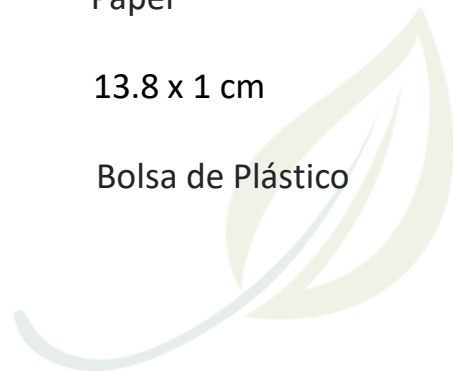

GREEN LIFE

BIOP01

Descripción:

Bolígrafo de papel reciclado, clip y punta de plástico, mecanismo de click.

Producto:

Material:	Papel
Medidas:	13.8 x 1 cm
Empaque individual:	Bolsa de Plástico

EKUS

ESC4876

Descripción:

Estuche de escritura de papel reciclado con tapa.
Incluye 2 lápices de papel, 2 plumas y un sacapuntas.

Producto:

Material:

Papel

Medidas: Bolígrafos: Ø 1 x 14.8 cm / Lápices:
Ø .6 x .5 cm / Sacapuntas: 1.1 x 1.5x 2.7 cm /
Estuche: Ø 2.7 x 21 cm