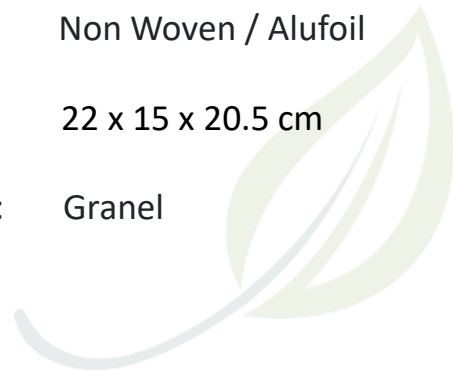

Producto:

Material:	Non Woven / Alufoil
Medidas:	22 x 15 x 20.5 cm
Empaque individual:	Granel