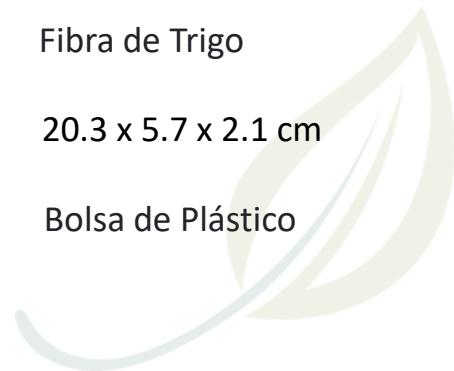

Producto:

Material:	Fibra de Trigo
Medidas:	20.3 x 5.7 x 2.1 cm
Empaque individual:	Bolsa de Plástico