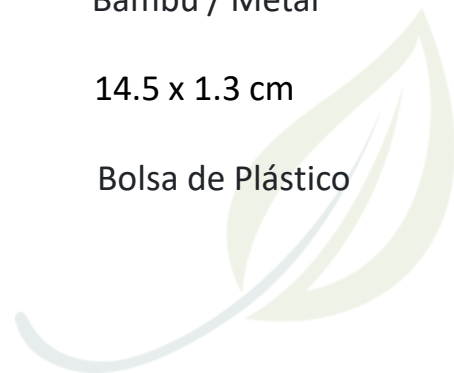

Producto:

Material: Fibra de Trigo / Bambú / Plástico PP

Medidas: 18.5 x 10.4 x 9.5 cm

Empaque individual: Bolsa de Plástico

BAOBAB

A2601

Descripción:

Bolígrafo de corcho con mecanismo de click. Cuenta con botón, clip y punta en color.

DOLPHIN

A2693

Descripción:

Bolígrafo ecológico a base de fibra de trigo, clip y punta de color. Mecanismo de click.

Producto:

Material:	Fibra de trigo
Medidas:	13.8 x 1.1 cm
Empaque individual:	Bolsa de Plástico

PALM

A2695

Descripción:

Bolígrafo de bambú, clip y punta metálico. Con punta touch para pantallas táctiles. Mecanismo de click.

Producto:

Material:	Bambú / Metal
Medidas:	14.5 x 1.3 cm
Empaque individual:	Bolsa de Plástico

GREEN LIFE

BIOP01

Descripción:

Bolígrafo de papel reciclado, clip y punta de plástico, mecanismo de click.

Producto:

Material:	Papel
Medidas:	13.8 x 1 cm
Empaque individual:	Bolsa de Plástico

EKUS

ESC4876