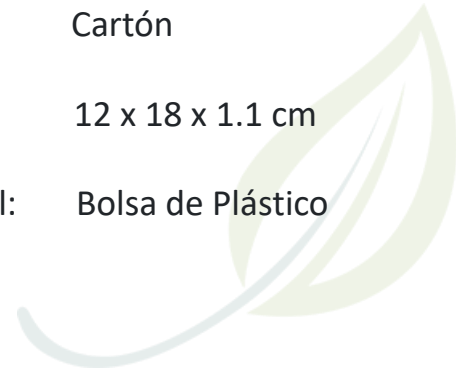

Descripción:

Libreta ecológica de cartón con espiral metálico, hojas rayadas y cinta elástica porta bolígrafo. La portada cuenta con suaje en forma de corazón. Incluye bolígrafo de papel.

Producto:

Material:	Cartón
Medidas:	12.7 x 1.5 x 17.8 cm
Empaque individual:	Bolsa de Plástico

Producto:

Material:	Cartón
Medidas:	9 x 14 cm
Empaque individual:	Bolsa de Plástico

ISIS

LIB2043

Descripción:

Libreta ecológica de cartón reciclado con 70 hojas rayadas (140 páginas) y espiral metálica. Incluye bolígrafo de papel.

Producto:

Material:	Cartón
Medidas:	12 x 18 x 1.1 cm
Empaque individual:	Bolsa de Plástico

MOOD

LIB3905

Descripción:

Libreta ecológica de 70 hojas rayadas (140 páginas) de papel reciclado, cintillo en tela de color. Incluye bolígrafo de papel.

Producto:

Material:	Cartón
Medidas:	15 x 12.5 x 1 cm
Empaque individual:	Bolsa de Plástico

GREEN LIFE

LIBOF01

Descripción:

Libreta de papel reciclado con 50 hojas rayadas (100 páginas), espiral metálico color negro y cinta elástica. Incluye bolígrafo de papel con clip de madera.