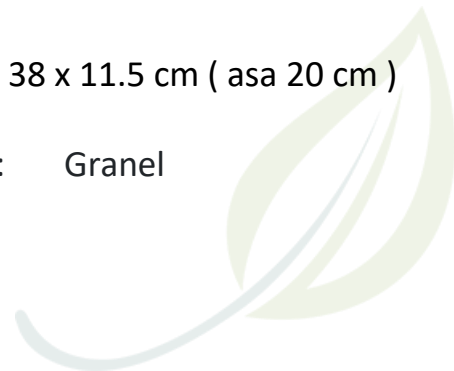

Producto:

Material: Non Woven

Medidas: 33 x 38 x 11.5 cm (asa 20 cm)

Empaque individual: Granel