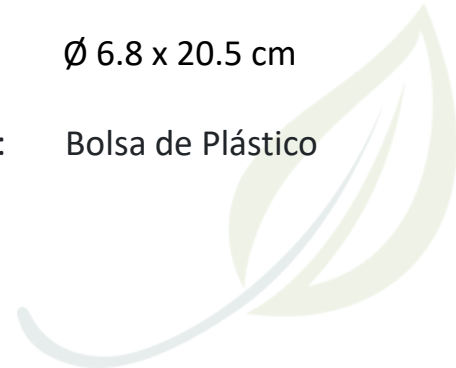

Producto:

Material:	Plástico PET
Medidas:	Ø 9.1 x 22.7 cm
Empaque individual:	Bolsa de Plástico

LITER 600

A2503

Descripción:

Cilindro graduado ligero para bebidas frías, con asa para sujetar la tapa. Cuenta con medidas graduadas en mililitros y onzas. CAP. 600 ml. *BPA FREE.

Producto:

Material:	Plástico PET
Medidas:	Ø 7.7 x 18 cm
Empaque individual:	Bolsa de Plástico

PARKER

A2660

Descripción:

Cilindro de plástico libre de BPA tapa sport con asa pequeña. CAP. 500 ml.

Producto:

Material:	Plástico PET
Medidas:	Ø 6.8 x 20.5 cm
Empaque individual:	Bolsa de Plástico

ERIK

A2751

Descripción:

Cilindro de plástico PET con tapa de rosca abatible y asa para sujetar fácilmente. CAP. 900 ml.

Producto:

Material:	Plástico PET
Medidas:	Ø 7.5 x 24.5 cm
Empaque individual:	Bolsa de Plástico