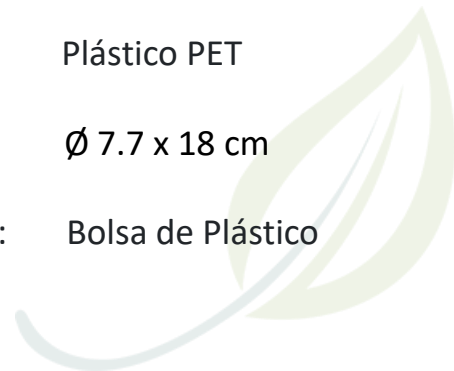

Producto:

Material:	Plástico PET
Medidas:	Ø 8.3 x 24 cm
Empaque individual:	Bolsa de Plástico

LITER 1000

A2502

Descripción:

Cilindro graduado de gran capacidad para bebidas frías, con asa para sujetar la tapa. Cuenta con medida graduadas en mililitros y onzas. CAP. 1000 ml. *BPA FREE.

Producto:

Material:	Plástico PET
Medidas:	Ø 9.1 x 22.7 cm
Empaque individual:	Bolsa de Plástico

LITER 600

A2503

Descripción:

Cilindro graduado ligero para bebidas frías, con asa para sujetar la tapa. Cuenta con medidas graduadas en mililitros y onzas. CAP. 600 ml. *BPA FREE.

Producto:

Material:	Plástico PET
Medidas:	Ø 7.7 x 18 cm
Empaque individual:	Bolsa de Plástico

PARKER

A2660

Descripción:

Cilindro de plástico libre de BPA tapa sport con asa pequeña. CAP. 500 ml.

Producto:

Material:	Plástico PET
Medidas:	Ø 6.8 x 20.5 cm
Empaque individual:	Bolsa de Plástico

ERIK

A2751

Descripción:

Cilindro de plástico PET con tapa de rosca abatible y asa para sujetar fácilmente. CAP. 900 ml.

Producto:

Material:	Plástico PET
Medidas:	Ø 7.5 x 24.5 cm
Empaque individual:	Bolsa de Plástico