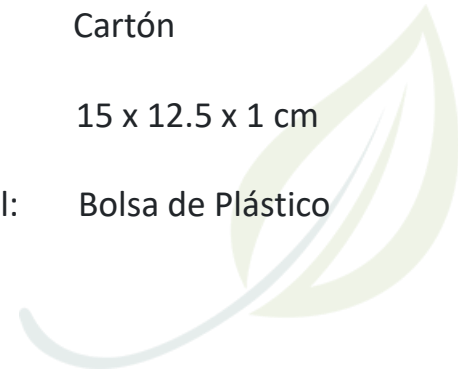

Descripción:

Libreta ecológica de cartón con espiral metálico, hojas rayadas y cinta elástica porta bolígrafo. La portada cuenta con suaje en forma de corazón. Incluye bolígrafo de papel.

Producto:

Material:	Cartón
Medidas:	12.7 x 1.5 x 17.8 cm
Empaque individual:	Bolsa de Plástico

Producto:

Material:	Cartón
Medidas:	9 x 14 cm
Empaque individual:	Bolsa de Plástico

ISIS

LIB2043

Descripción:

Libreta ecológica de cartón reciclado con 70 hojas rayadas (140 páginas) y espiral metálica. Incluye bolígrafo de papel.

Producto:

Material:	Cartón
Medidas:	12 x 18 x 1.1 cm
Empaque individual:	Bolsa de Plástico

MOOD

LIB3905

Descripción:

Libreta ecológica de 70 hojas rayadas (140 páginas) de papel reciclado, cintillo en tela de color. Incluye bolígrafo de papel.

Producto:

Material:	Cartón
Medidas:	15 x 12.5 x 1 cm
Empaque individual:	Bolsa de Plástico

GREEN LIFE

LIBOF01

Descripción:

Libreta de papel reciclado con 50 hojas rayadas (100 páginas), espiral metálico color negro y cinta elástica. Incluye bolígrafo de papel con clip de madera.