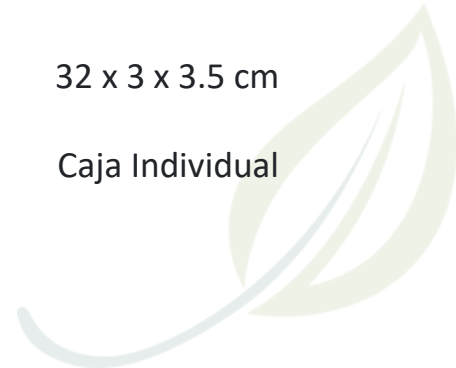

Producto:

Material:	Bambú
Medidas:	32 x 3 x 3.5 cm
Empaque individual:	Caja Individual

BAMDESK

A2506

Descripción:

Lapicera multifuncional de bambú con diferentes ranuras para colocar lápices y bolígrafos. Incluye despachador de cinta adhesiva y cajón. Presentación: caja en color café.