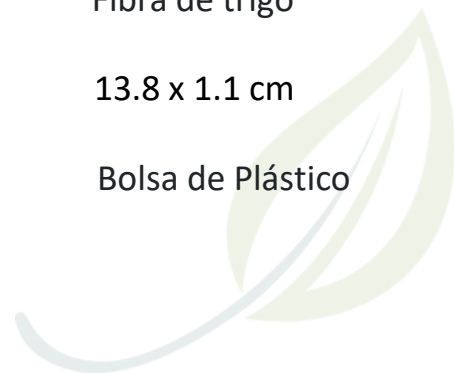

Producto:

Material: Fibra de Trigo / Bambú / Plástico PP

Medidas: 18.5 x 10.4 x 9.5 cm

Empaque individual: Bolsa de Plástico

BAOBAB

A2601

Descripción:

Bolígrafo de corcho con mecanismo de click. Cuenta con botón, clip y punta en color.

Producto:

Material:	Corcho
Medidas:	14.2 x 1 cm
Empaque individual:	Bolsa de Plástico

BUNGALO

A2602

Descripción:

Bolígrafo de bambú, con botón, punta y clip metálico.
Mecanismo de click.

Producto:

Material:	Bambú / Metal
Medidas:	14 x 1.1 cm
Empaque individual:	Bolsa de Plástico

DOLPHIN

A2693

Descripción:

Bolígrafo ecológico a base de fibra de trigo, clip y punta de color. Mecanismo de click.

Producto:

Material:	Fibra de trigo
Medidas:	13.8 x 1.1 cm
Empaque individual:	Bolsa de Plástico