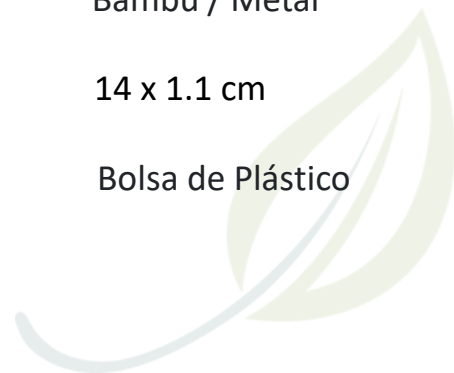

Producto:

Material: Fibra de Trigo / Bambú / Plástico PP

Medidas: 18.5 x 10.4 x 9.5 cm

Empaque individual: Bolsa de Plástico

BAOBAB

A2601

Descripción:

Bolígrafo de corcho con mecanismo de click. Cuenta con botón, clip y punta en color.

Producto:

Material:	Corcho
Medidas:	14.2 x 1 cm
Empaque individual:	Bolsa de Plástico

BUNGALO

A2602

Descripción:

Bolígrafo de bambú, con botón, punta y clip metálico.
Mecanismo de click.

Producto:

Material:	Bambú / Metal
Medidas:	14 x 1.1 cm
Empaque individual:	Bolsa de Plástico

DOLPHIN

A2693

Descripción:

Bolígrafo ecológico a base de fibra de trigo, clip y punta de color. Mecanismo de click.

Producto:

Material:	Fibra de trigo
Medidas:	13.8 x 1.1 cm
Empaque individual:	Bolsa de Plástico