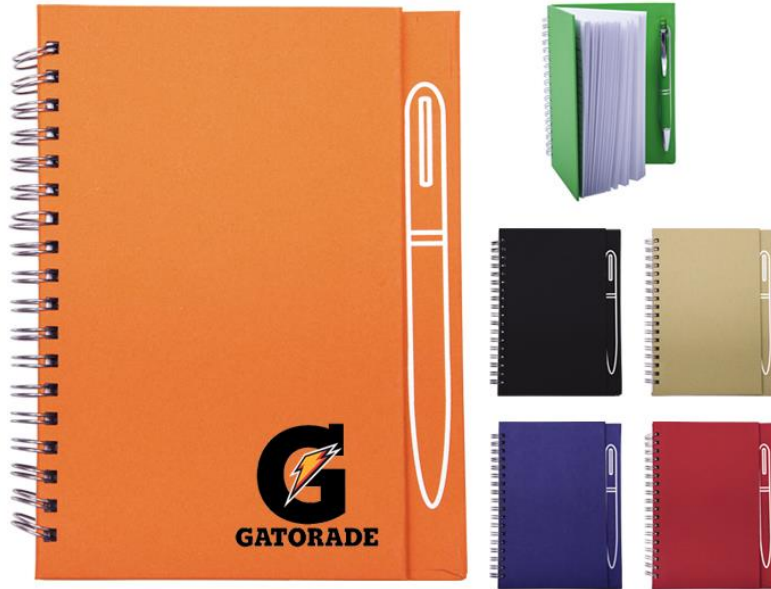

Producto:

Material:	Corcho
Medidas:	14.5 x 10 x 1.2 cm
Empaque individual:	Bolsa de Plástico

SAUDIA

A2570

Descripción:

Libreta vertical A5 de pasta rígida de corcho, con detalle a color de curpiel. De 80 hojas rayadas (160 paginas). Cuenta con separador de listón y porta bolígrafo elástico a color.

Producto:

Material:	Cartón
Medidas:	10.2 x 14.5 x 1 cm
Empaque individual:	Bolsa de Plástico

CARGO

A2574

Descripción:

Libreta ecológica de 60 hojas rayadas (120 páginas) con arillo metálico en color negro y cubierta de corcho. Incluye regla plástica, banderas adhesivas, bolígrafo de papel reciclado y banda elástica para sujetar.

Producto:

Material:	Corcho
Medidas:	13.3 x 14.7 x 1.8 cm
Empaque individual:	Bolsa de Plástico

SPAIN

A2670

Descripción:

Libreta personal con espiral y 70 hojas rayadas (140 páginas). Cuenta con imán en la parte trasera para sostener bolígrafo metálico. (No Incluye bolígrafo)