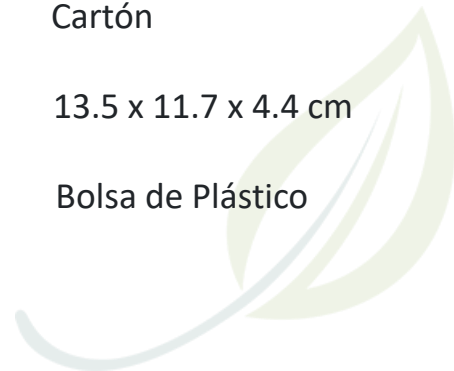

Producto:

Material:	Bambú
Medidas:	10.2 x 10.2 x 11.5 cm
Empaque individual:	Caja Individual

MECA

A2572

Descripción:

Estuche ecológico rígido. Contiene hojas rectangulares sueltas y notas adhesivas a color. Incluye regla plástica de 12 cm. y bolígrafo de papel reciclado.

Producto:

Material:	Cartón
Medidas:	14 x 10 x 2 cm
Empaque individual:	Bolsa de Plástico

VIVE

A2575

Descripción:

Estuche ecológico rígido con portaretratos y notas adhesivas. Diseñado para escritorio, ya que puede mantenerse abierto para usarse como portaplapicera.

Producto:

Material:	Cartón
Medidas:	13.5 x 11.7 x 4.4 cm
Empaque individual:	Bolsa de Plástico

MINNA

A2100

Descripción:

Libreta ecológica con espiral metálico, broche magnético y protector de externos. Incluye 5 bandas adhesivas en colores diferentes y blocks de notas rectangulares en 2 tamaños. 70 hojas rayadas (140 páginas) y bolígrafo de papel con sujetador elástico.

Producto:

Material:	Cartón
Medidas:	13.5 x 18 x 1.7 cm
Empaque individual:	Bolsa de Plástico

KORK

A2241

Descripción:

Libreta tamaño A6 con 80 hojas rayadas (160 páginas). Incluye separador de hojas, elástico vertical y elástico para sujetar el bolígrafo.