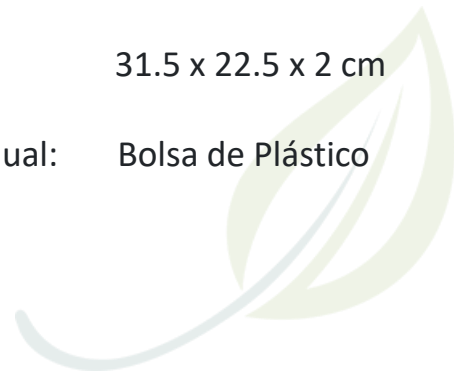

Producto:

Material:	Cartón
Medidas:	8 x 7.5 x 2 cm
Empaque individual:	Bolsa de Plástico

FRIDA

PST4340

Descripción:

Estuche ecológico de notas adhesivas. Incluye bolígrafo de papel reciclado y regla plástica.

Producto:

Material:	Cartón
Medidas:	16 x 6.5 x 2.3 cm
Empaque individual:	Bolsa de Plástico

MILES

A2577

Descripción:

Tabla de madera MDF para documentos, con clip metálico para sujetar hojas.

Producto:

Material:	MDF
Medidas:	31.5 x 22.5 x 2 cm
Empaque individual:	Bolsa de Plástico

WOOD

A2673

Descripción:

Estuche ecológico de cartón, cuenta con regla de 15 cm, bolígrafo de cartón, goma, sacapuntas y 2 lápices. Hojas para notas.

Producto:

Material:	Cartón
Medidas:	21.2 x 15.4 x 1.8 cm
Empaque individual:	Bolsa de Plástico